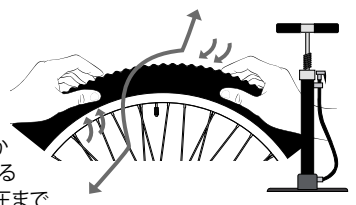

チューブを「ARMOUR」の内側にセットします。
※チューブをセットする際に、ウイング(側面)部分が折りたたまれていない事を必ず確認してください。
※チューブをセットする際に、チューブが本製品の内で折り重ならないよう注意してください。

4. B

チューブと一体になった「ARMOUR」をタイヤの内側にセットします。
※「ARMOUR」をセットする際に、「ARMOUR」のウイング(本体側面)部分が折りたたまれていない事を必ず確認して下さい。

5. A MOUNT TIRE ONTO RIM

タイヤをリムにマウントする前にチューブのバルブをリムのバルブ穴に挿入します。

5. B

タイヤの片側のビードをリムにマウントします。
※この際に、「ARMOUR」のウイング(本体側面)部分が折りたたまれていない事を必ず確認して下さい。

5. C SECURE TIRE ONTO RIM

自転車タイヤ用タイヤレバーを使用して残りのビードをリムにマウントします。
※この際に、タイヤレバーなどで「ARMOUR」のウイング(本体側面)部分を傷つけないように注意してください。

6. CHECK AND INFLATE TIRE

タイヤが正しく取付けられているか確認をして、使用するタイヤの規定空気圧まで自転車用空気入れで空気を入れます。

本製品は安全に配慮して製造されていますが、誤った使い方をする
と、死亡、重症、傷害などの人身事故、または物理的損害を引き起こす
原因となり大変危険です。ご使用前には「安全上のご注意」を必ず
お読みになり、記載事項を守って安全に正しくご使用ください。