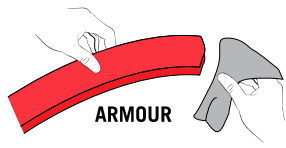

2. CLEAN ARMOUR

「ARMOUR」を装着する前に、「ARMOUR」本体の内側と外側を柔らかい布などで拭きあげ、ほこりや異物を取り除いてください。
※ほこりなどの異物が残留した場合、「ARMOUR」の寿命に影響を及ぼすことがあります。