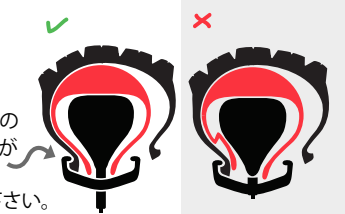

チューブを「ARMOUR」の内側にセットします。
※チューブをセットする際に、ウイング(側面)部分が折りたたまれていない事を必ず確認してください。
※チューブをセットする際に、チューブが本製品の内で折り重ならないよう注意してください。

4. B

チューブと一体になった「ARMOUR」をタイヤの内側にセットします。
※「ARMOUR」をセットする際に、「ARMOUR」のウイング(本体側面)部分が折りたたまれていない事を必ず確認して下さい。

5. A MOUNT TIRE ONTO RIM

タイヤをリムにマウントする前にチューブのバルブをリムのバルブ穴に挿入します。

5. B

タイヤの片側のビードをリムにマウントします。
※この際に、「ARMOUR」のウイング(本体側面)部分が折りたたまれていない事を必ず確認して下さい。

5. C SECURE TIRE ONTO RIM

自転車タイヤ用タイヤレバーを使用して残りのビードをリムにマウントします。
※この際に、タイヤレバーなどで「ARMOUR」のウイング(本体側面)部分を傷つけないように注意してください。