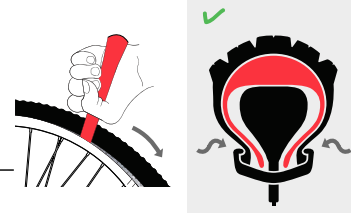

チューブを「ARMOUR」の内側にセットします。
※チューブをセットする際に、ウイング(側面)部分が折りたたまれていない事を必ず確認してください。
※チューブをセットする際に、チューブが本製品の内で折り重ならないよう注意してください。

4. B

チューブと一体になった「ARMOUR」をタイヤの内側にセットします。
※「ARMOUR」をセットする際に、「ARMOUR」のウイング(本体側面)部分が折りたたまれていない事を必ず確認して下さい。

5. A MOUNT TIRE ONTO RIM

タイヤをリムにマウントする前にチューブのバルブをリムのバルブ穴に挿入します。

5. B

タイヤの片側のビードをリムにマウントします。
※この際に、「ARMOUR」のウイング(本体側面)部分が折りたたまれていない事を必ず確認して下さい。

5. C SECURE TIRE ONTO RIM

自転車タイヤ用タイヤレバーを使用して残りのビードをリムにマウントします。
※この際に、タイヤレバーなどで「ARMOUR」のウイング(本体側面)部分を傷つけないように注意してください。

6. CHECK AND INFLATE TIRE

タイヤが正しく取付けられているか確認をして、使用するタイヤの規定空気圧まで自転車用空気入れで空気を入れます。

本製品は安全に配慮して製造されていますが、誤った使い方をする
と、死亡、重症、傷害などの人身事故、または物理的損害を引き起こす
原因となり大変危険です。ご使用前には「安全上のご注意」を必ず
お読みになり、記載事項を守って安全に正しくご使用ください。