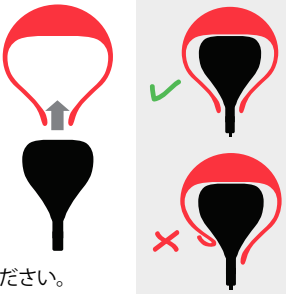

1. CUT ARMOUR

「ARMOUR」を装着する前に、使用するタイヤのサイズが下記の表に示す区分のいずれかに該当するかを確認して下さい。使用するタイヤが表に示す区分に該当する場合、ハサミで「ARMOUR」のウイング(本体側面)部分の余りをウイング部分のカットラインに沿って切り取ります。

20" x (1.95"-2.1") (50-54)-406	27.5" x (1.95"-2.1") (50-54)-584
24" x (1.95"-2.1") (50-54)-507	700 x (42-44C) (42-44)-622
26" x (1.6"-1.8") (42-44)-559	29" x (1.95"-2.1") (50-54)-622

2. CLEAN ARMOUR

「ARMOUR」を装着する前に、「ARMOUR」本体の内側と外側を柔らかい布などで拭きあげ、ほこりや異物を取り除いてください。
※ほこりなどの異物が残留した場合、「ARMOUR」の寿命に影響を及ぼすことがあります。

3. INFLATE TUBE

「ARMOUR」にチューブをセットしやすくするために、チューブ本体に少しだけ自転車用空気入れで空気を入れます。

4. A INSERT ARMOUR

チューブを「ARMOUR」の内側にセットします。
※チューブをセットする際に、ウイング(側面)部分が折りたたまれていない事を必ず確認してください。
※チューブをセットする際に、チューブが本製品の内で折り重ならないよう注意してください。

4. B

チューブと一体になった「ARMOUR」をタイヤの内側にセットします。
※「ARMOUR」をセットする際に、「ARMOUR」のウイング(本体側面)部分が折りたたまれていない事を必ず確認して下さい。

5. A MOUNT TIRE ONTO RIM

タイヤをリムにマウントする前にチューブのバルブをリムのバルブ穴に挿入します。

5. B

タイヤの片側のビードをリムにマウントします。
※この際に、「ARMOUR」のウイング(本体側面)部分が折りたたまれていない事を必ず確認して下さい。

5. C SECURE TIRE ONTO RIM

自転車タイヤ用タイヤレバーを使用して残りのビードをリムにマウントします。
※この際に、タイヤレバーなどで「ARMOUR」のウイング(本体側面)部分を傷つけないように注意してください。