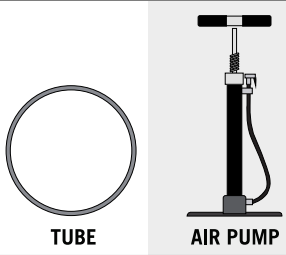

1. CUT ARMOUR

「ARMOUR」を装着する前に、使用するタイヤのサイズが下記の表に示す区分のいずれかに該当するかを確認して下さい。使用するタイヤが表に示す区分に該当する場合、ハサミで「ARMOUR」のウイング(本体側面)部分の余りをウイング部分のカットラインに沿って切り取ります。

20" x (1.95"-2.1") (50-54)-406	27.5" x (1.95"-2.1") (50-54)-584
24" x (1.95"-2.1") (50-54)-507	700 x (42-44C) (42-44)-622
26" x (1.6"-1.8") (42-44)-559	29" x (1.95"-2.1") (50-54)-622

2. CLEAN ARMOUR

「ARMOUR」を装着する前に、「ARMOUR」本体の内側と外側を柔らかい布などで拭きあげ、ほこりや異物を取り除いてください。
※ほこりなどの異物が残留した場合、「ARMOUR」の寿命に影響を及ぼすことがあります。

3. INFLATE TUBE

「ARMOUR」にチューブをセットしやすくするために、チューブ本体に少しだけ自転車用空気入れで空気を入れます。

4. A INSERT ARMOUR

チューブを「ARMOUR」の内側にセットします。
※チューブをセットする際に、ウイング(側面)部分が折りたたまれていない事を必ず確認してください。
※チューブをセットする際に、チューブが本製品の内で折り重ならないよう注意してください。

4. B

チューブと一体になった「ARMOUR」をタイヤの内側にセットします。
※「ARMOUR」をセットする際に、「ARMOUR」のウイング(本体側面)部分が折りたたまれていない事を必ず確認して下さい。