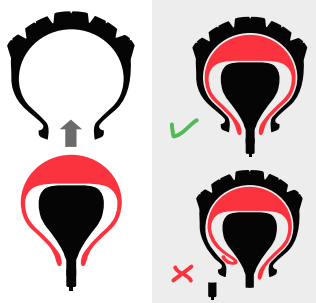

1. CUT ARMOUR

「ARMOUR」を装着する前に、使用するタイヤのサイズが下記の表に示す区分のいずれかに該当するかを確認して下さい。使用するタイヤが表に示す区分に該当する場合、ハサミで「ARMOUR」のウイング(本体側面)部分の余りをウイング部分のカットラインに沿って切り取ります。

20" x (1.95"-2.1") (50-54)-406	27.5" x (1.95"-2.1") (50-54)-584
24" x (1.95"-2.1") (50-54)-507	700 x (42-44C) (42-44)-622
26" x (1.6"-1.8") (42-44)-559	29" x (1.95"-2.1") (50-54)-622

2. CLEAN ARMOUR

「ARMOUR」を装着する前に、「ARMOUR」本体の内側と外側を柔らかい布などで拭きあげ、ほこりや異物を取り除いてください。
※ほこりなどの異物が残留した場合、「ARMOUR」の寿命に影響を及ぼすことがあります。

3. INFLATE TUBE

「ARMOUR」にチューブをセットしやすくするために、チューブ本体に少しだけ自転車用空気入れで空気を入れます。

4. A INSERT ARMOUR

チューブを「ARMOUR」の内側にセットします。
※チューブをセットする際に、ウイング(側面)部分が折りたたまれていない事を必ず確認してください。
※チューブをセットする際に、チューブが本製品の内で折り重ならないよう注意してください。

4. B

チューブと一体になった「ARMOUR」をタイヤの内側にセットします。
※「ARMOUR」をセットする際に、「ARMOUR」のウイング(本体側面)部分が折りたたまれていない事を必ず確認して下さい。

5. A MOUNT TIRE ONTO RIM

タイヤをリムにマウントする前にチューブのバルブをリムのバルブ穴に挿入します。

5. B

タイヤの片側のビードをリムにマウントします。
※この際に、「ARMOUR」のウイング(本体側面)部分が折りたたまれていない事を必ず確認して下さい。

5. C SECURE TIRE ONTO RIM

自転車タイヤ用タイヤレバーを使用して残りのビードをリムにマウントします。
※この際に、タイヤレバーなどで「ARMOUR」のウイング(本体側面)部分を傷つけないように注意してください。